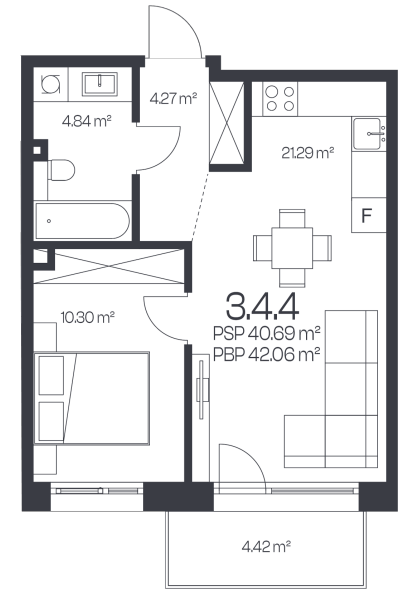

Butas 3.4.4

Korpusas 3

Aukštas 4

Kambariai 2

Plotas 42,06 m²

Kryptis P

Balkonas 4,42 m²

Susisiekite

+370 600 90 110
info@kadrai.lt