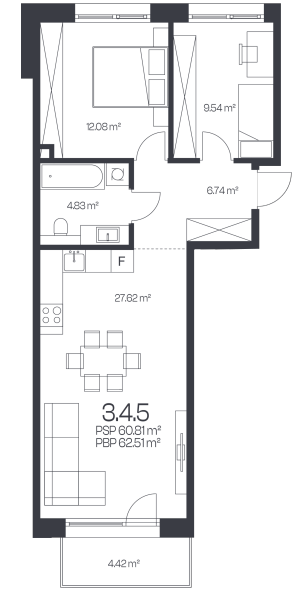

Butas 3.4.5

Korpusas 3

Aukštas 4

Kambariai 3

Plotas 62,51 m²

Kryptis P

Balkonas 4,42 m²

Susisiekite

+370 600 90 110
info@kadrai.lt