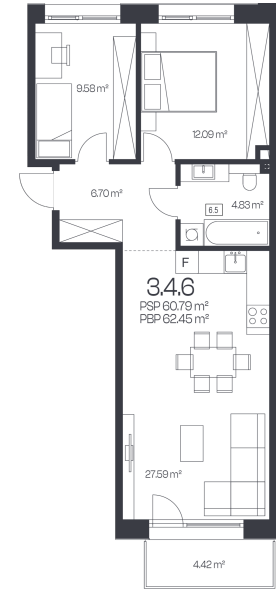

Butas 3.4.6

Korpusas 3

Aukštas 4

Kambariai 3

Plotas 62,45 m²

Kryptis P

Balkonas 4,42 m²

Susisiekite

+370 600 90 110
info@kadrai.lt