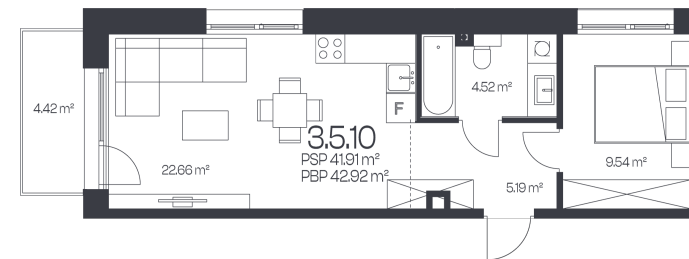

Butas 3.5.10

Korpusas 3

Aukštas 5

Kambariai 2

Plotas 42,92 m²

Kryptis ŠV

Balkonas 4,42 m²

Susisiekite

+370 600 90 110
info@kadrai.lt