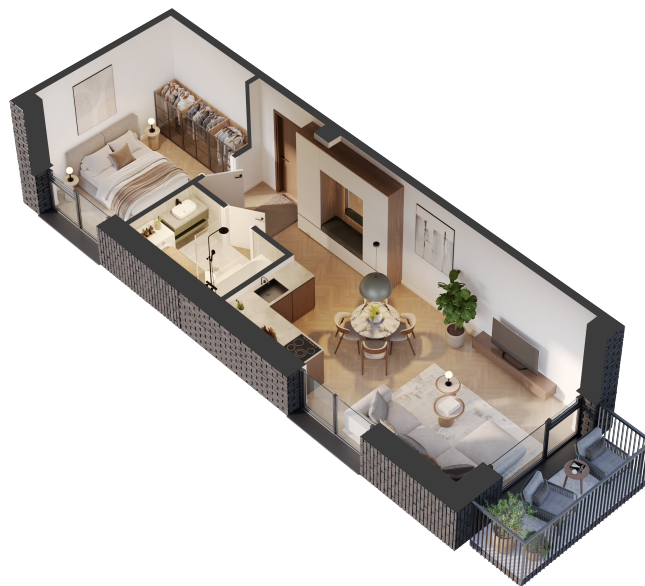

Butas 3.5.10

Korpusas 3

Aukštas 5

Kambariai 2

Plotas 42,92 m²

Kryptis ŠV

Balkonas 4,42 m²

Susisiekite

+370 600 90 110
info@kadrai.lt