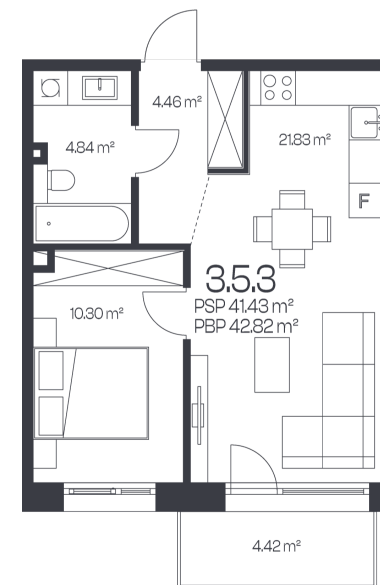

Butas 3.5.3

Korpusas 3

Aukštas 5

Kambariai 2

Plotas 42,82 m²

Kryptis P

Balkonas 4,42 m²

Susisiekite

+370 600 90 110
info@kadrai.lt