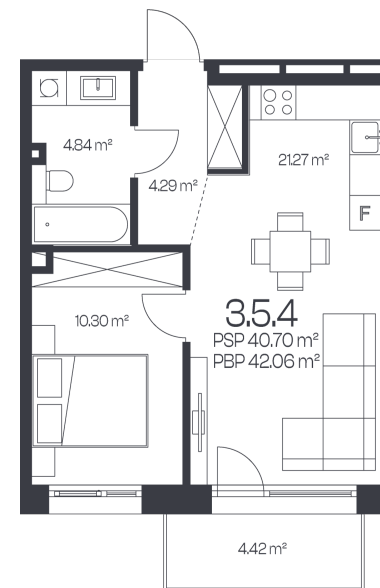

Butas 3.5.4

Korpusas 3

Aukštas 5

Kambariai 2

Plotas 42,06 m²

Kryptis P

Balkonas 4,42 m²

Susisiekite

+370 600 90 110
info@kadrai.lt