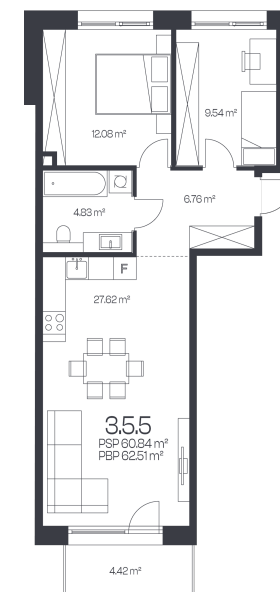

Butas 3.5.5

Korpusas 3

Aukštas 5

Kambariai 3

Plotas 62,51 m²

Kryptis P

Balkonas 4,42 m²

Susisiekite

+370 600 90 110
info@kadrai.lt