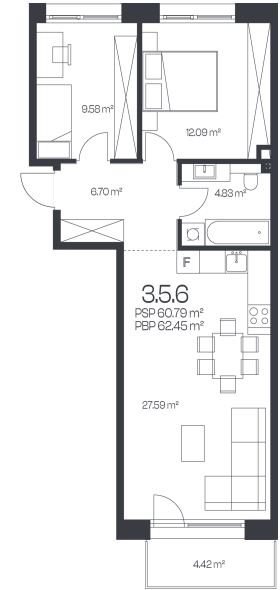

Butas 3.5.6

Korpusas 3

Aukštas 5

Kambariai 3

Plotas 62,45 m²

Kryptis P

Balkonas 4,42 m²

Susisiekite

+370 600 90 110
info@kadrai.lt