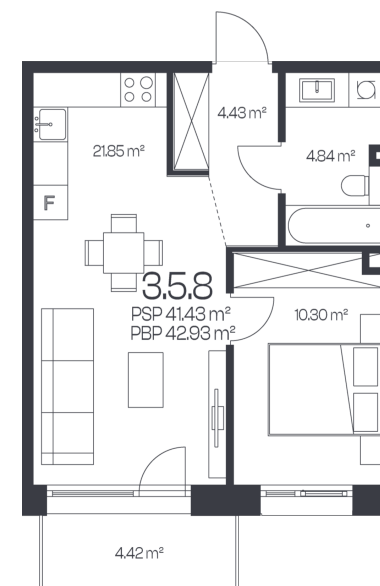

Butas 3.5.8

Korpusas 3

Aukštas 5

Kambariai 2

Plotas 42,93 m²

Kryptis P

Balkonas 4,42 m²

Susisiekite

+370 600 90 110
info@kadrai.lt