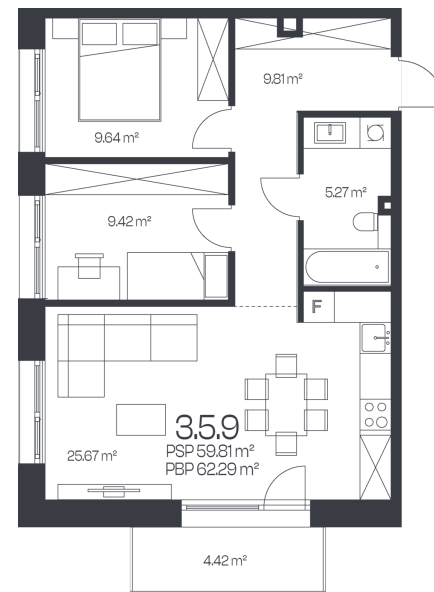

Butas 3.5.9

Korpusas 3

Aukštas 5

Kambariai 3

Plotas 62,29 m²

Kryptis P

Balkonas 4,42 m²

Susisiekite

+370 600 90 110
info@kadrai.lt